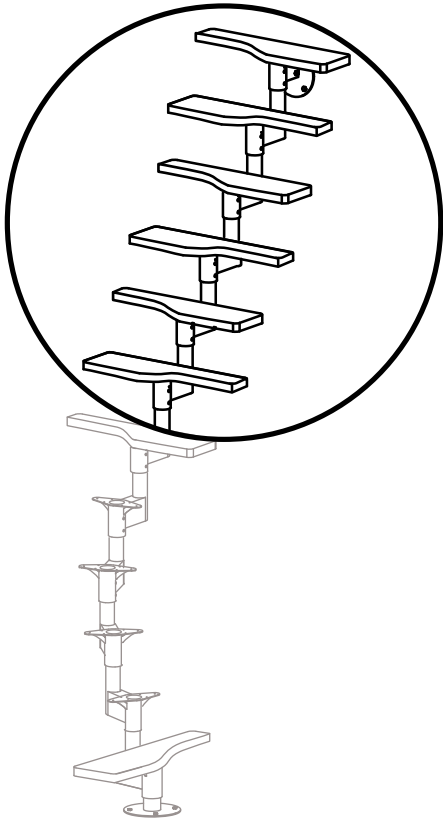

**JOSEF
STEINER**

Wir gratulieren Ihnen zum Kauf
unserer **Treppe San Antonio!**

- 2940 mm

max. 200kg

<p>T1</p>  <p>11x</p>	<p>T2</p>  <p>1x</p>	<p>T3</p>  <p>1x</p>	<p>T4</p>  <p>1x</p>
	<p>T10</p>  <p>9x</p>	<p>T11</p>  <p>11x Ø35mm</p>	<p>T12</p>  <p>11x Ø22mm</p>
<p>T5</p>  <p>12x</p>	<p>T6</p>  <p>1x Ø22x1x1034mm</p>		
<p>T7</p>  <p>9x Ø22x1x913x170mm</p>	<p>T13</p>  <p>11x</p>	<p>T14</p>  <p>4x M10</p>	
<p>T15</p>  <p>2x M10x8mm</p>	<p>T16</p>  <p>24x M10x8mm</p>	<p>T17</p>  <p>72x Ø 6x30mm</p>	<p>T18</p>  <p>33x Ø 5x40 mm</p>
<p>T19</p>  <p>8x M8x55mm</p>	<p>T20</p>  <p>8x M8</p>	<p>T21</p>  <p>8x M8 x 70mm</p>	<p>T22</p>  <p>29x M6x6mm</p>
<p>T23</p>  <p>29x</p>	<p>T24</p>  <p>2x M10 x 70mm</p>		

1-2

3

4

5

5mm

6

Ø 12mm

13mm

7

3mm

T18

8