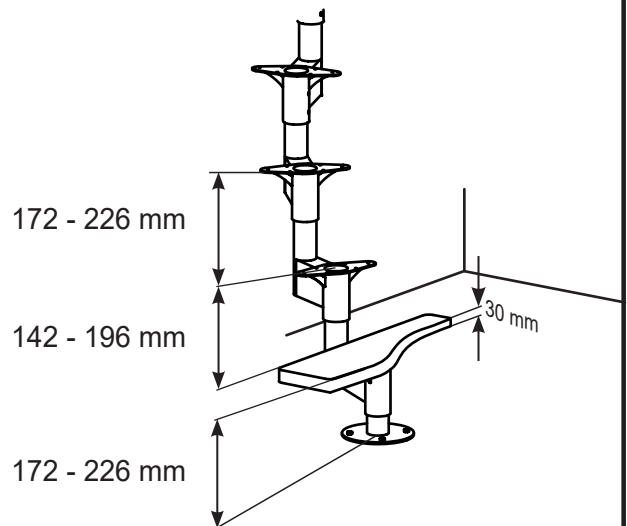

**JOSEF
STEINER**

Wir gratulieren Ihnen zum Kauf
unserer **Treppe San Antonio!**

- 2940 mm

max. 200kg

<p>T1</p>  <p>11x</p>	<p>T2</p>  <p>1x</p>	<p>T3</p>  <p>1x</p>	<p>T4</p>  <p>1x</p>
	<p>T10</p>  <p>9x</p>	<p>T11</p>  <p>11x Ø35mm</p>	<p>T12</p>  <p>11x Ø22mm</p>
<p>T5</p>  <p>12x</p>	<p>T6</p>  <p>1x Ø22x1x1034mm</p>		
<p>T7</p>  <p>9x Ø22x1x913x170mm</p>	<p>T13</p>  <p>11x</p>	<p>T14</p>  <p>4x M10</p>	
<p>T15</p>  <p>2x M10x8mm</p>	<p>T16</p>  <p>24x M10x8mm</p>	<p>T17</p>  <p>72x Ø 6x30mm</p>	<p>T18</p>  <p>33x Ø 5x40 mm</p>
<p>T19</p>  <p>8x M8x55mm</p>	<p>T20</p>  <p>8x M8</p>	<p>T21</p>  <p>8x M8 x 70mm</p>	<p>T22</p>  <p>29x M6x6mm</p>
<p>T23</p>  <p>29x</p>	<p>T24</p>  <p>2x M10 x 70mm</p>		

1-2

3

4

5

5mm

6

Ø 12mm

13mm

7

3mm

T18

8