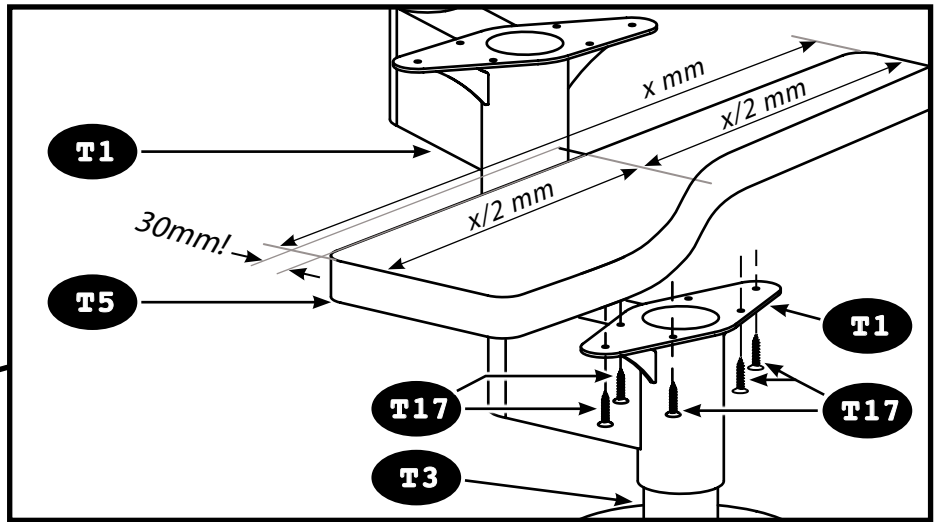

**JOSEF
STEINER**

Wir gratulieren Ihnen zum Kauf
unserer **Treppe San Antonio!**

- 2940 mm

max. 200kg

<p>T1</p>  <p>11x</p>	<p>T2</p>  <p>1x</p>	<p>T3</p>  <p>1x</p>	<p>T4</p>  <p>1x</p>
	<p>T10</p>  <p>9x</p>	<p>T11</p>  <p>11x Ø35mm</p>	<p>T12</p>  <p>11x Ø22mm</p>
<p>T5</p>  <p>12x</p>	<p>T6</p>  <p>1x Ø22x1x1034mm</p>		
<p>T7</p>  <p>9x Ø22x1x913x170mm</p>	<p>T13</p>  <p>11x</p>	<p>T14</p>  <p>4x M10</p>	
<p>T15</p>  <p>2x M10x8mm</p>	<p>T16</p>  <p>24x M10x8mm</p>	<p>T17</p>  <p>72x Ø 6x30mm</p>	<p>T18</p>  <p>33x Ø 5x40 mm</p>
<p>T19</p>  <p>8x M8x55mm</p>	<p>T20</p>  <p>8x M8</p>	<p>T21</p>  <p>8x M8 x 70mm</p>	<p>T22</p>  <p>29x M6x6mm</p>
<p>T23</p>  <p>29x</p>	<p>T24</p>  <p>2x M10 x 70mm</p>		

1-2

3

4

5

5mm

6

Ø 12mm

13mm

7

3mm

T18

8