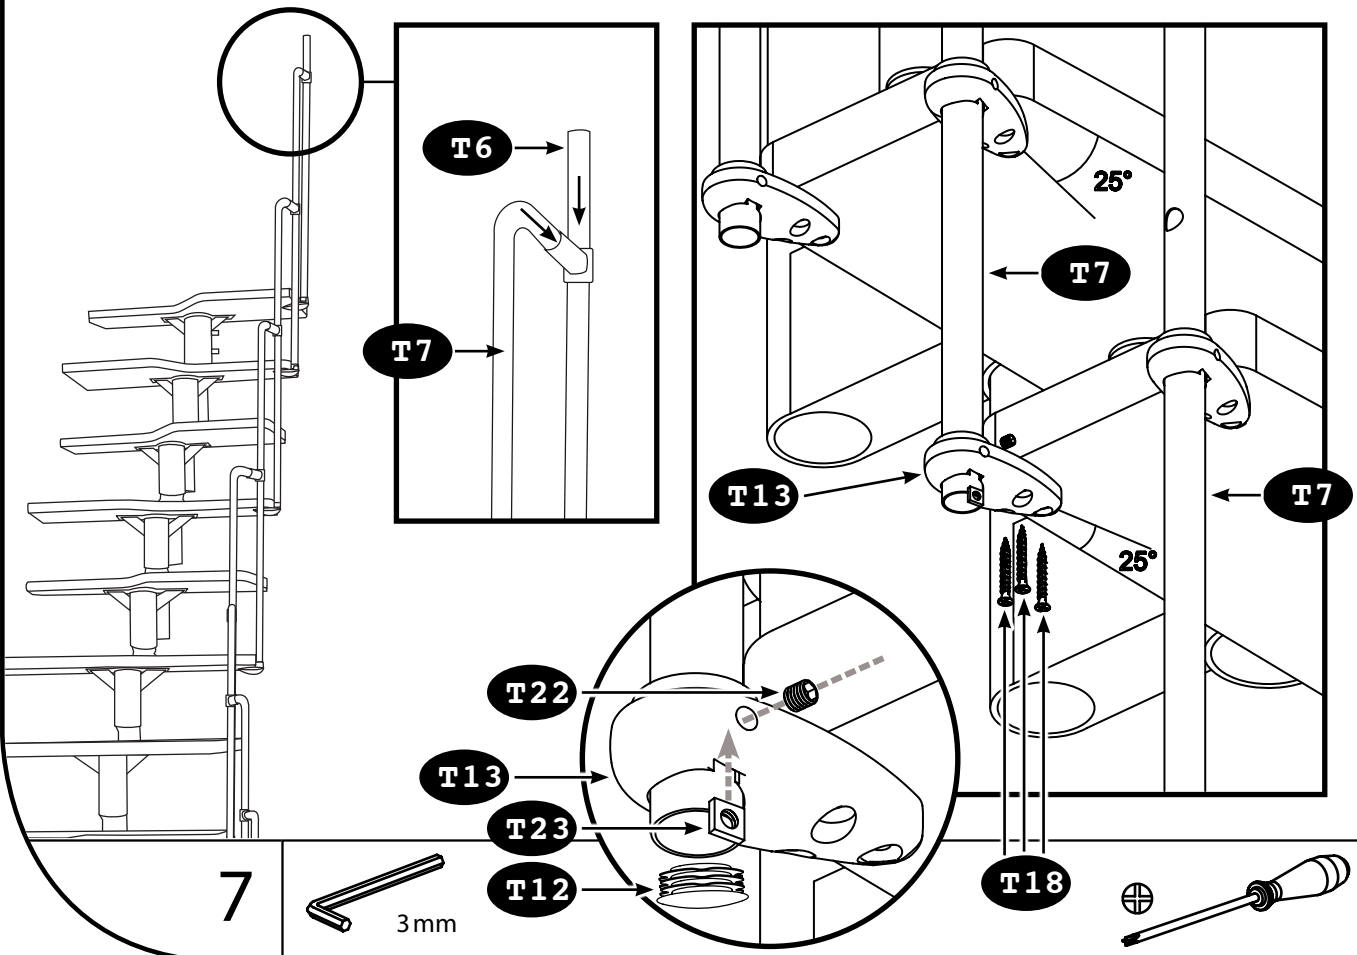

**JOSEF
STEINER**

Wir gratulieren Ihnen zum Kauf
unserer **Treppe San Antonio!**

- 2940 mm

max. 200kg

<p>T1</p>  <p>11x</p>	<p>T2</p>  <p>1x</p>	<p>T3</p>  <p>1x</p>	<p>T4</p>  <p>1x</p>
	<p>T10</p>  <p>9x</p>	<p>T11</p>  <p>11x Ø35mm</p>	<p>T12</p>  <p>11x Ø22mm</p>
<p>T5</p>  <p>12x</p>	<p>T6</p>  <p>1x Ø22x1x1034mm</p>		
<p>T7</p>  <p>9x Ø22x1x913x170mm</p>	<p>T13</p>  <p>11x</p>	<p>T14</p>  <p>4x M10</p>	
<p>T15</p>  <p>2x M10x8mm</p>	<p>T16</p>  <p>24x M10x8mm</p>	<p>T17</p>  <p>72x Ø 6x30mm</p>	<p>T18</p>  <p>33x Ø 5x40 mm</p>
<p>T19</p>  <p>8x M8x55mm</p>	<p>T20</p>  <p>8x M8</p>	<p>T21</p>  <p>8x M8 x 70mm</p>	<p>T22</p>  <p>29x M6x6mm</p>
<p>T23</p>  <p>29x</p>	<p>T24</p>  <p>2x M10 x 70mm</p>		

1-2

3

4

5

5mm

6

Ø 12mm

13mm

7

3mm

T18

8