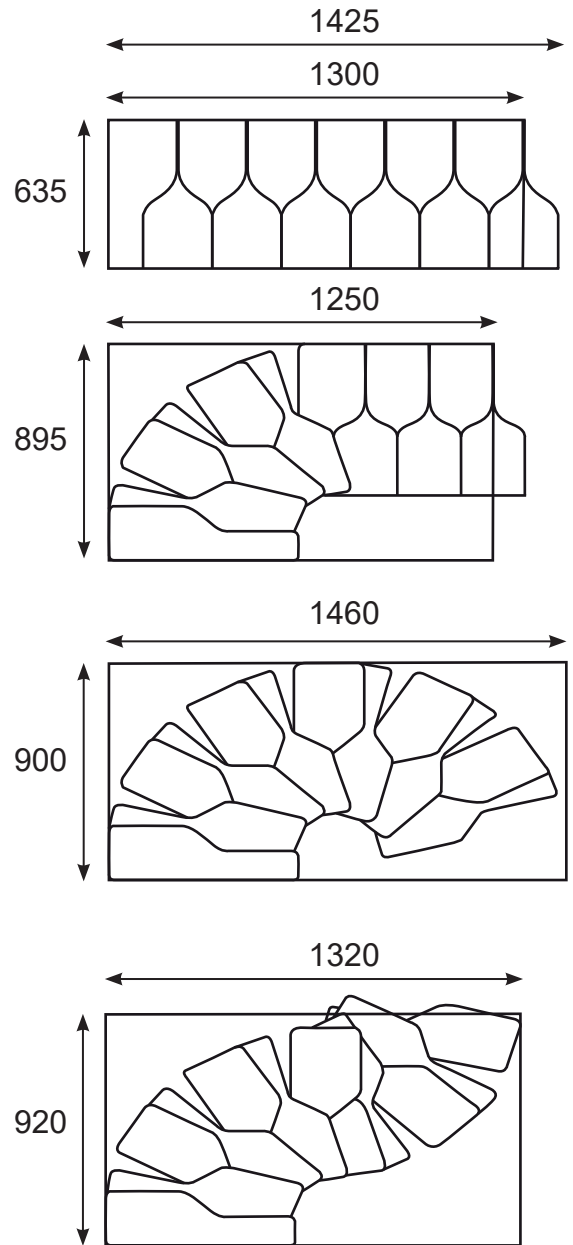

**JOSEF
STEINER**

Wir gratulieren Ihnen zum Kauf
unserer **Treppe San Antonio!**

- 2940 mm

max. 200kg

<p>T1</p>  <p>11x</p>	<p>T2</p>  <p>1x</p>	<p>T3</p>  <p>1x</p>	<p>T4</p>  <p>1x</p>
	<p>T10</p>  <p>9x</p>	<p>T11</p>  <p>11x Ø35mm</p>	<p>T12</p>  <p>11x Ø22mm</p>
<p>T5</p>  <p>12x</p>	<p>T6</p>  <p>1x Ø22x1x1034mm</p>		
<p>T7</p>  <p>9x Ø22x1x913x170mm</p>	<p>T13</p>  <p>11x</p>	<p>T14</p>  <p>4x M10</p>	
<p>T15</p>  <p>2x M10x8mm</p>	<p>T16</p>  <p>24x M10x8mm</p>	<p>T17</p>  <p>72x Ø 6x30mm</p>	<p>T18</p>  <p>33x Ø 5x40 mm</p>
<p>T19</p>  <p>8x M8x55mm</p>	<p>T20</p>  <p>8x M8</p>	<p>T21</p>  <p>8x M8 x 70mm</p>	<p>T22</p>  <p>29x M6x6mm</p>
<p>T23</p>  <p>29x</p>	<p>T24</p>  <p>2x M10 x 70mm</p>		

1-2

3

4

5

5mm

6

Ø 12mm

13mm

7

3mm

T18

8